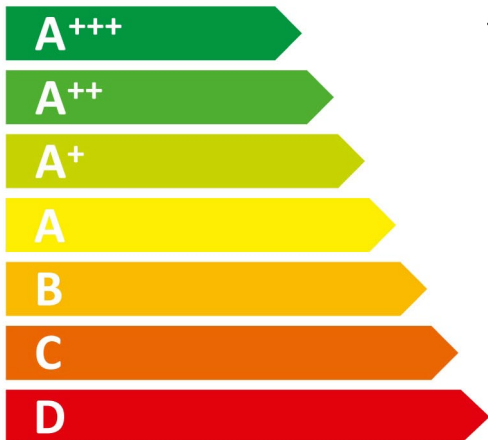

ENERG

енергия · ενεργεια

BOSCH

WAT24438IT

A+++

ENERGIA · ЕНЕРГИЯ · ΕΝΕΡΓΕΙΑ
 ENERGIJA · ENERGY · ENERGIE
 ENERGI

137
 kWh/annum

9900
L/annum